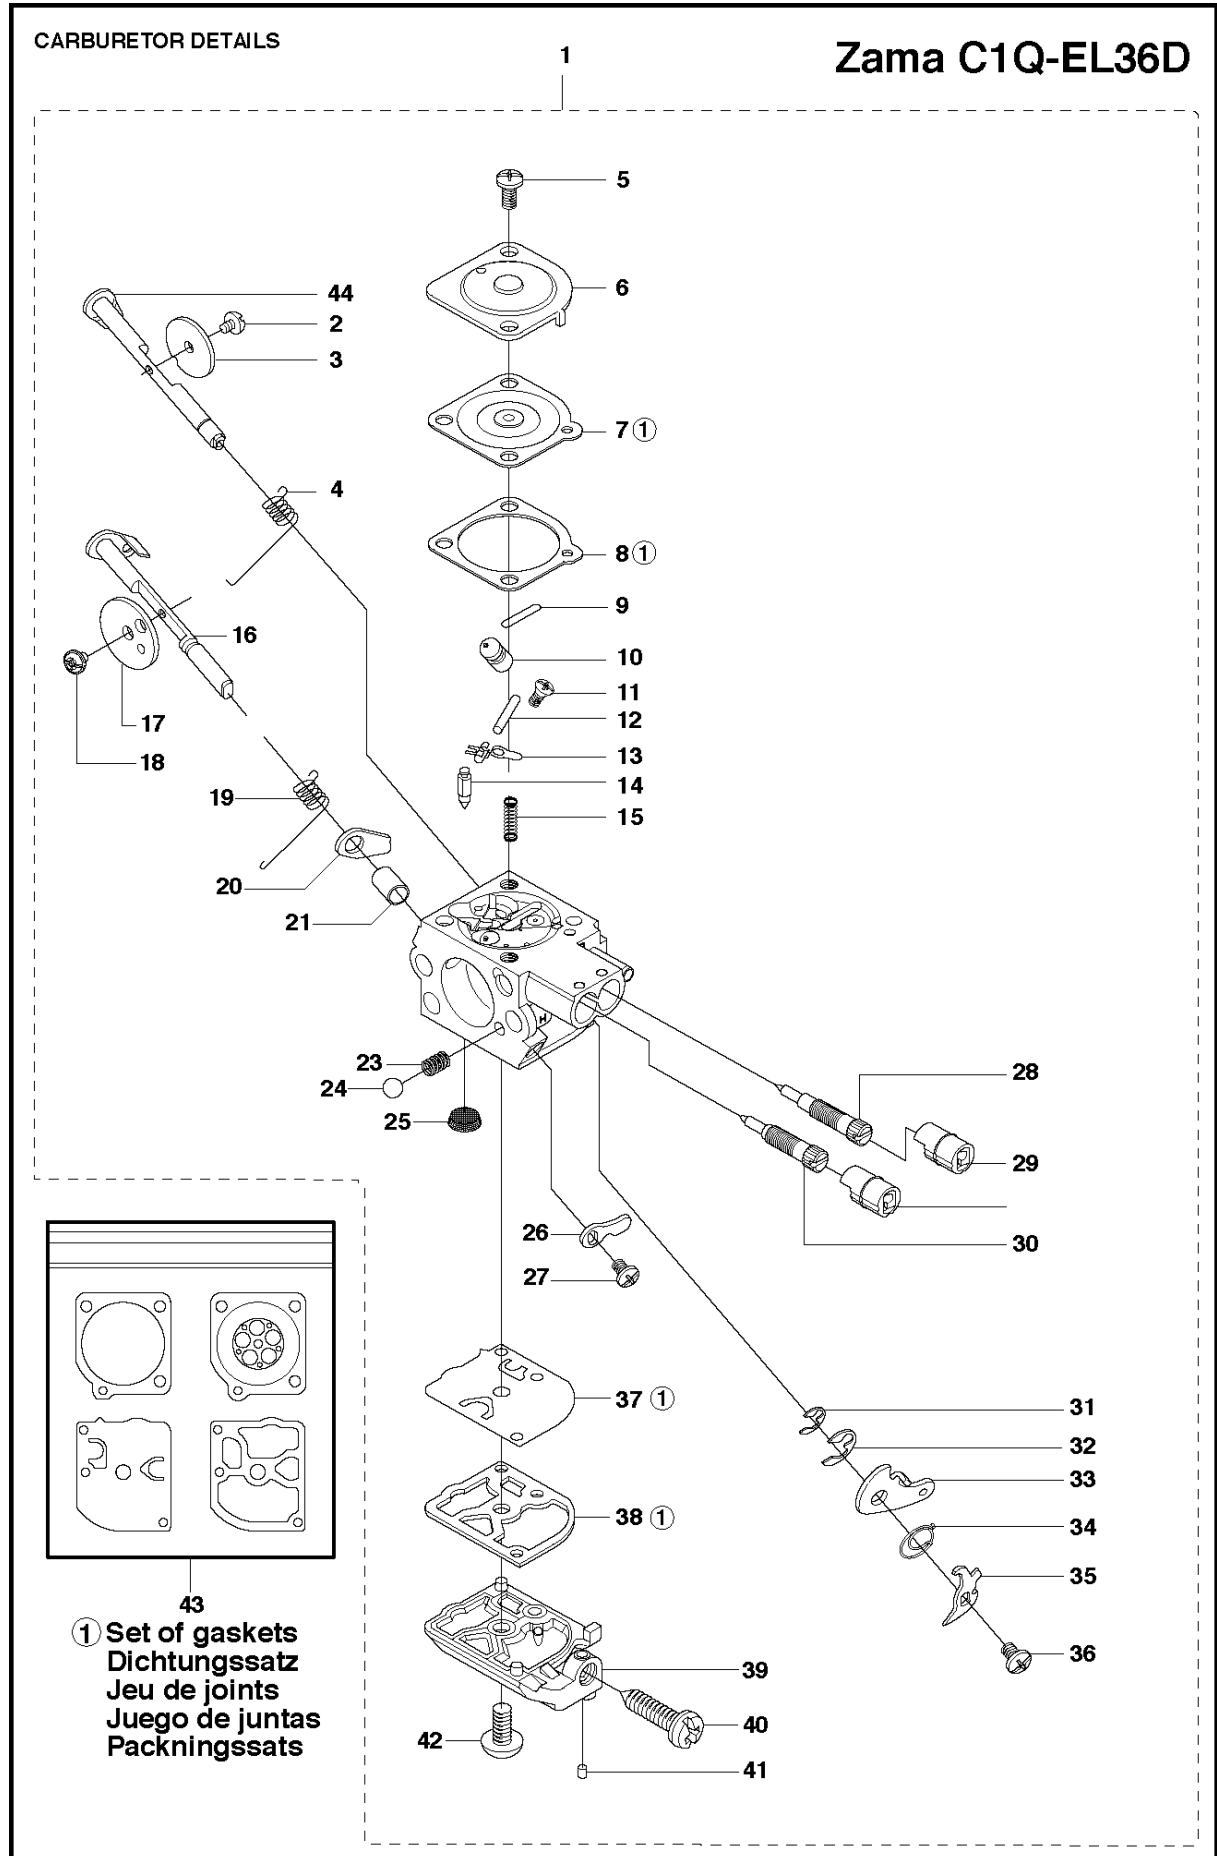

CARBURETOR

335 LX, 2013-06

Ref	Part no.	Description	Remark	Qty	Kit
1	581 16 75-01	CARBURETTOR		1	
2	503 47 92-01	SCREW		1	1
3	537 41 72-01	VALVE		1	1
4	544 37 24-01	SPRING		1	1
5	503 48 05-01	SCREW		2	1
6	503 97 43-01	COVER		1	1
7	537 04 89-01	DIAPHRAGM		1	1, 43
8	537 02 04-01	GASKET		1	1, 43
9	503 53 56-01	PLUG WELCH		1	1
10	581 89 95-01	MAIN NOZZLE		1	1
11	503 48 01-01	SCREW		1	1
12	503 48 00-01	PIN RETAINING SCREW		1	1
13	503 66 59-01	LEVER		1	1
14	503 47 97-01	VALVE		1	1
15	503 47 81-01	SPRING		1	1
16	544 37 22-01	SHAFT ASSY		1	1
17	537 37 03-01	VALVE		1	1
18	503 48 18-01	SCREW		1	1
19	544 37 26-01	SPRING		1	1
20	544 37 25-01	LEVER		1	1
21	544 42 70-01	COLLAR		1	1
23	537 01 26-01	SPRING		1	1
24	537 01 25-01	BALL		1	1
25	503 48 13-01	STRAINER		1	1
26	544 37 23-01	LEVER		1	1
27	503 47 90-01	SCREW		1	1
28	537 41 69-01	SCREW		1	1
29	537 41 70-01	LIMITER CAP		2	1
30	581 89 93-01	SCREW		1	1
31	537 38 52-01	CLIP		1	1
32	537 38 50-01	CLIP		1	1
33	537 41 73-01	LEVER		1	1
34	576 74 66-01	SPRING		1	1
35	537 41 74-01	LEVER		1	1
36	502 07 84-01	SCREW		1	1
37	537 02 00-01	DIAPHRAGM PUMP		1	1, 43
38	537 02 01-01	GASKET PUMP		1	1, 43
39	537 41 68-01	COVER		1	1
40	537 02 07-01	SCREW		1	1
41	503 48 11-01	PIECE		1	1
42	503 47 96-01	SCREW		1	1
43	531 00 45-52	GASKET KIT		1	
44	544 37 21-01	SHAFT ASSY		1	1