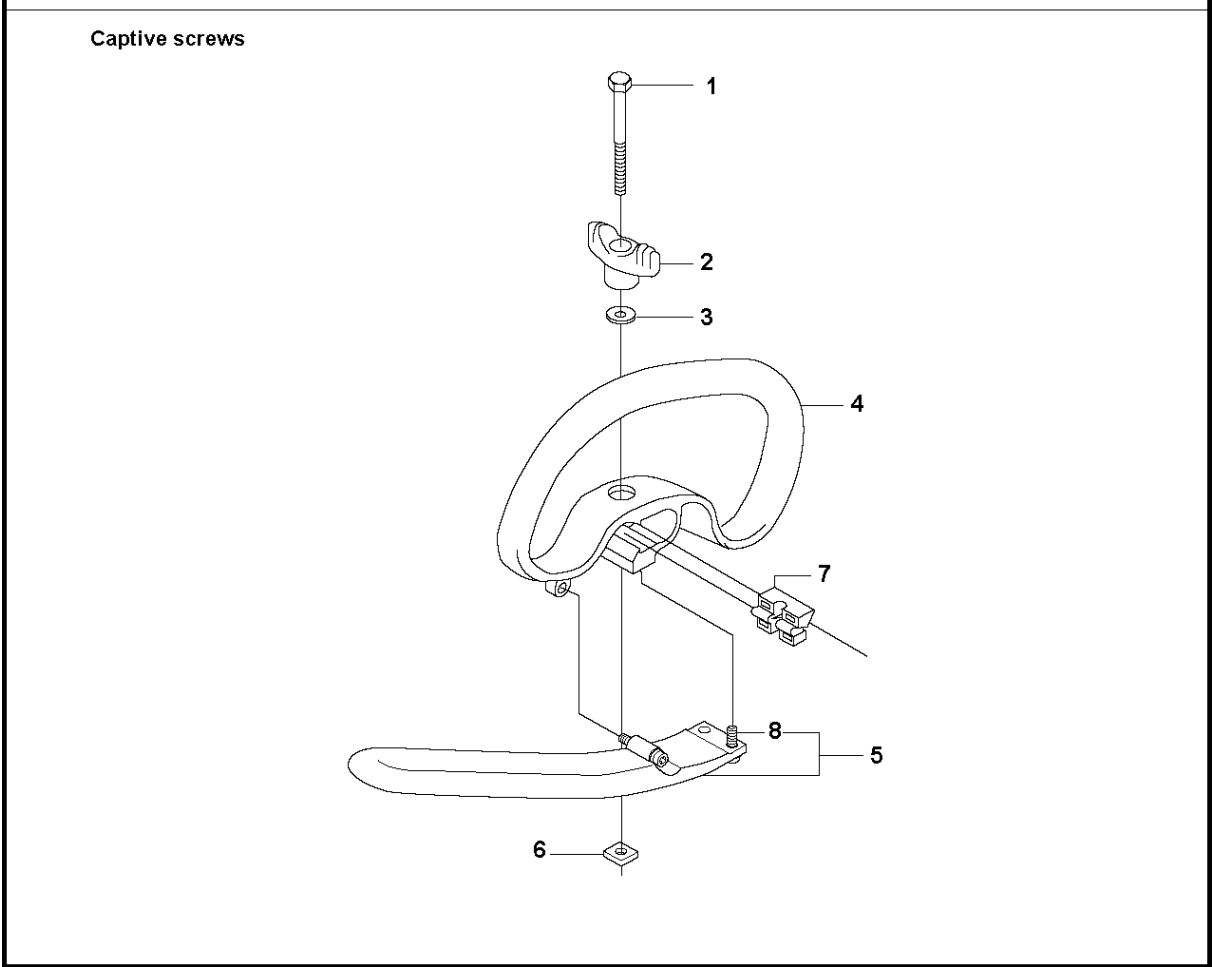

HANDLE

335 LX, 2013-06

Ref	Part no.	Description	Remark	Qty	Kit
1	725 23 78-51	SCREW EHHM	33RJ, 335LS	1	
1	725 23 80-51	SCREW EHHM	335Lx, 335RJx	1	
2	503 87 90-01	KNOB	335Lx, 335RJx	1	
3	503 23 00-61	WASHER	33RJ, 335LS	1	
4	544 10 10-04	HANDLE.LOOP	Captive screws	1	
5	503 99 78-01	HANDLE.J	Captive screws	1	
6	502 19 71-01	SQUARE NUT		1	
7	544 10 11-01	BLOCK.SPACING		1	
8	574 18 15-01	SCREW IHSCFTO	Captive screws	3	5