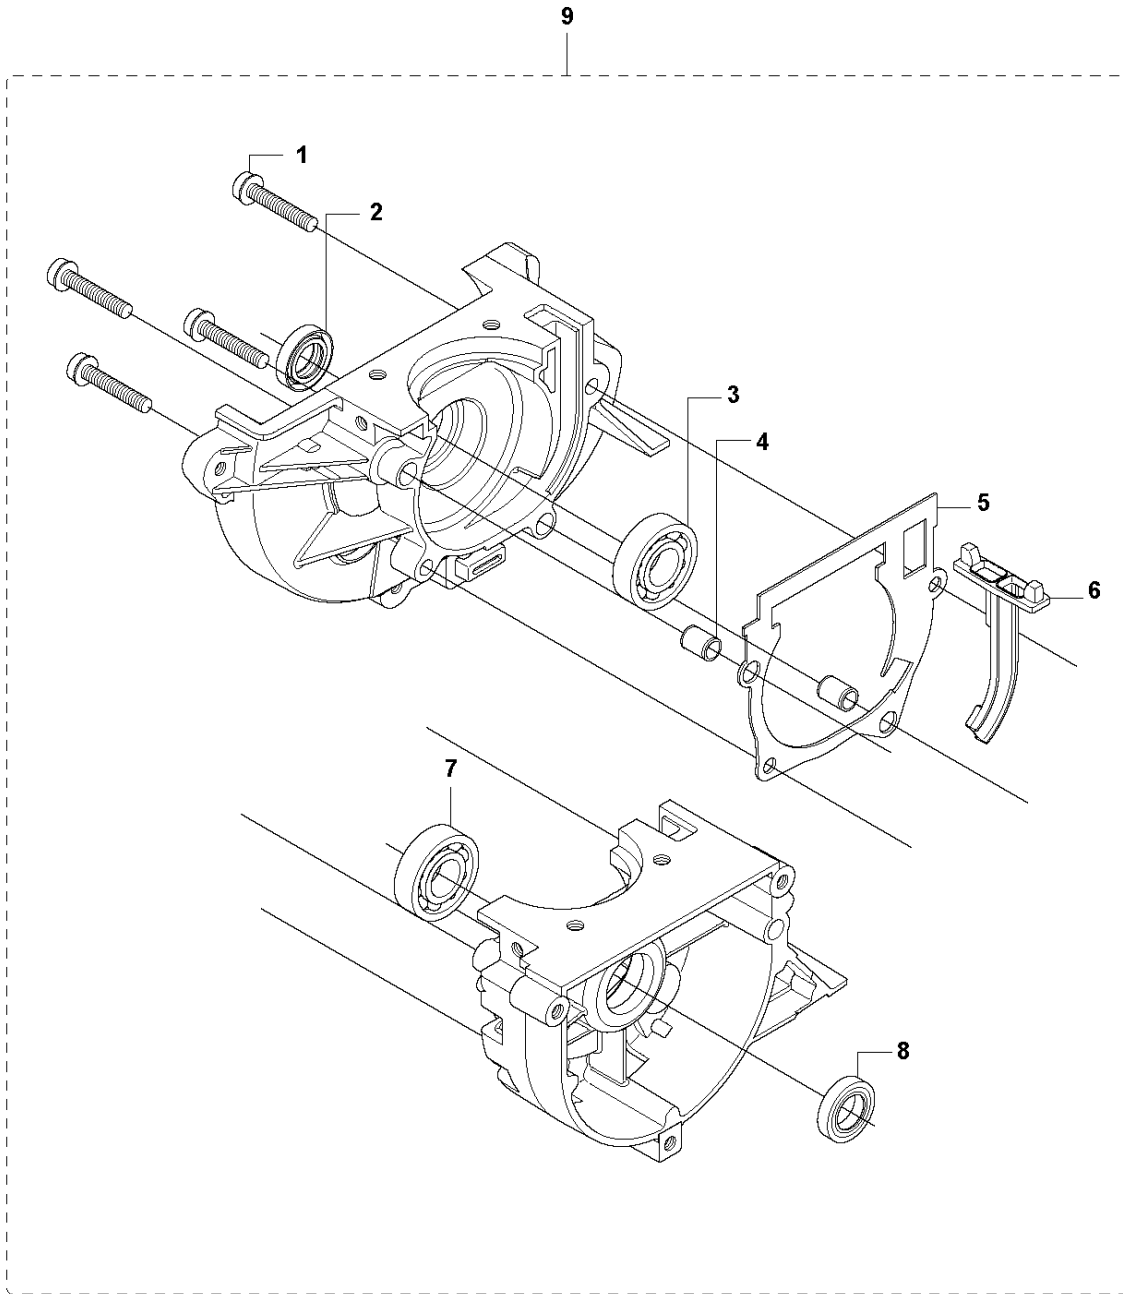

R 333R, 333RJ
335FR, 335LS, 335Lx, 335RJx, 335Rx.
CRANK CASE

CRANKCASE

335 LX, 2013-06

Ref	Part no.	Description	Remark	Qty	Kit
1	503 20 02-30	SCREW IHSCFM		4	9
2	503 26 02-02	SEALING RING		1	9
3	738 21 01-10	BALL BEARING		1	9
4	501 27 08-01	GUIDE BUSHING		2	9
5	537 33 29-01	GASKET		1	9
6	537 32 42-01	INSERT		1	9
7	738 21 01-10	BALL BEARING		1	9
8	503 26 02-02	SEALING RING		1	9
9	544 03 89-01	CRANKCASE ASSY		1