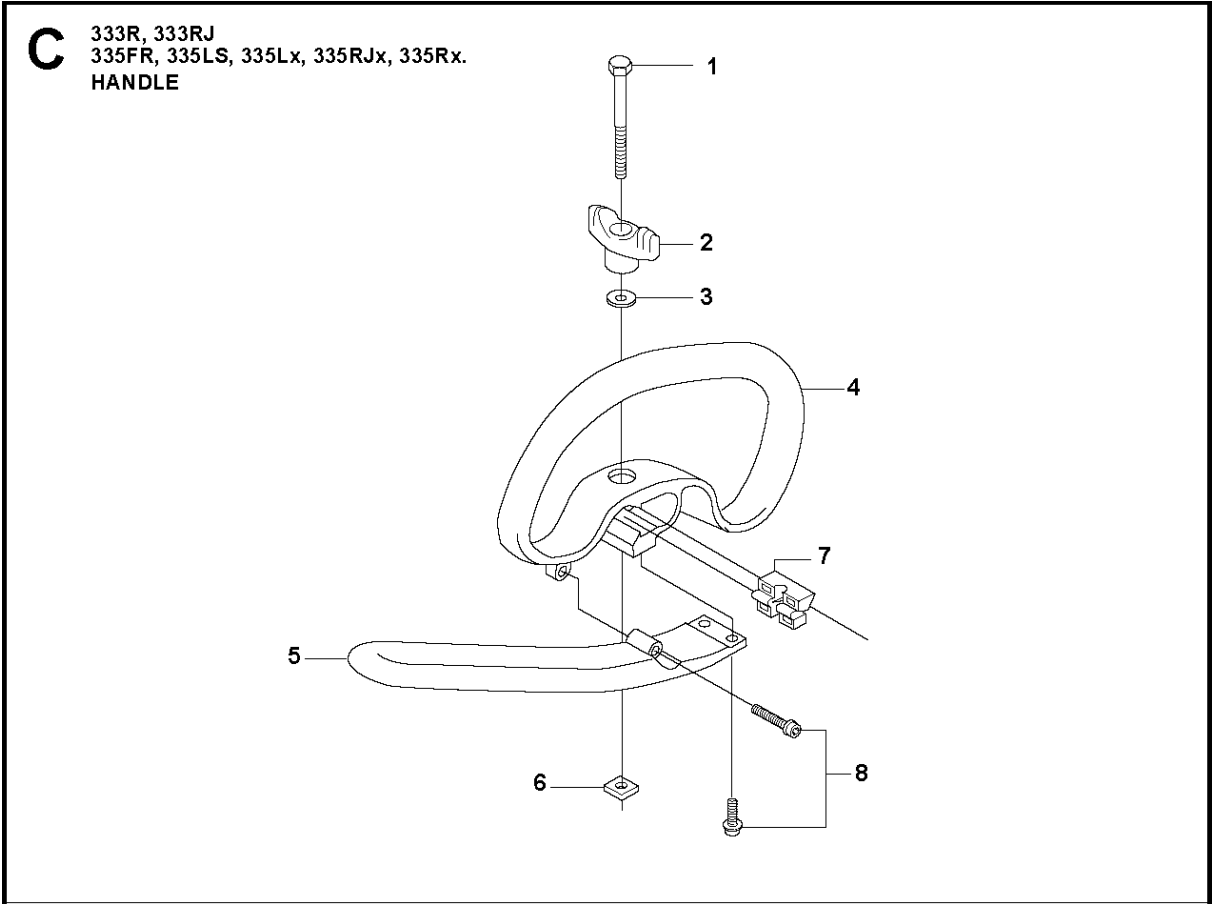

## HANDLE

335 LX, 2013-06

Ref	Part no.	Description	Remark	Qty	Kit
1	725 23 78-51	SCREW EHHM	33RJ, 335LS	1	
1	725 23 80-51	SCREW EHHM	335Lx, 335RJx	1	
2	503 87 90-01	KNOB	335Lx, 335RJx	1	
3	503 23 00-61	WASHER	33RJ, 335LS	1	
4	544 10 10-04	HANDLE.LOOP	Captive screws	1	
5	503 99 78-01	HANDLE.J	Captive screws	1	
6	502 19 71-01	SQUARE NUT		1	
7	544 10 11-01	BLOCK.SPACING		1	
8	574 18 15-01	SCREW IHSCFTO	Captive screws	3	5